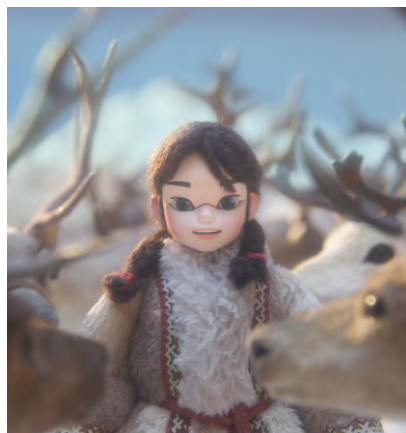

À PARTIR DE 9 ANS

Krisha et le maître de la forêt

de Park Jae-Beom

Corée du Sud | 2022 | 1h08 | animation | couleur | VF

Éleveuse de rennes nomade, la jeune Krisha vit avec sa famille sur les steppes de la toundra sibérienne. Lorsque sa mère tombe malade, Krisha écoute les conseils d'une vieille chamane et part à la recherche d'un mystérieux ours rouge qui lui est apparu en rêve. Il veille sur les peuples de cette terre gelée et se fait appeler le Maître de la Forêt.